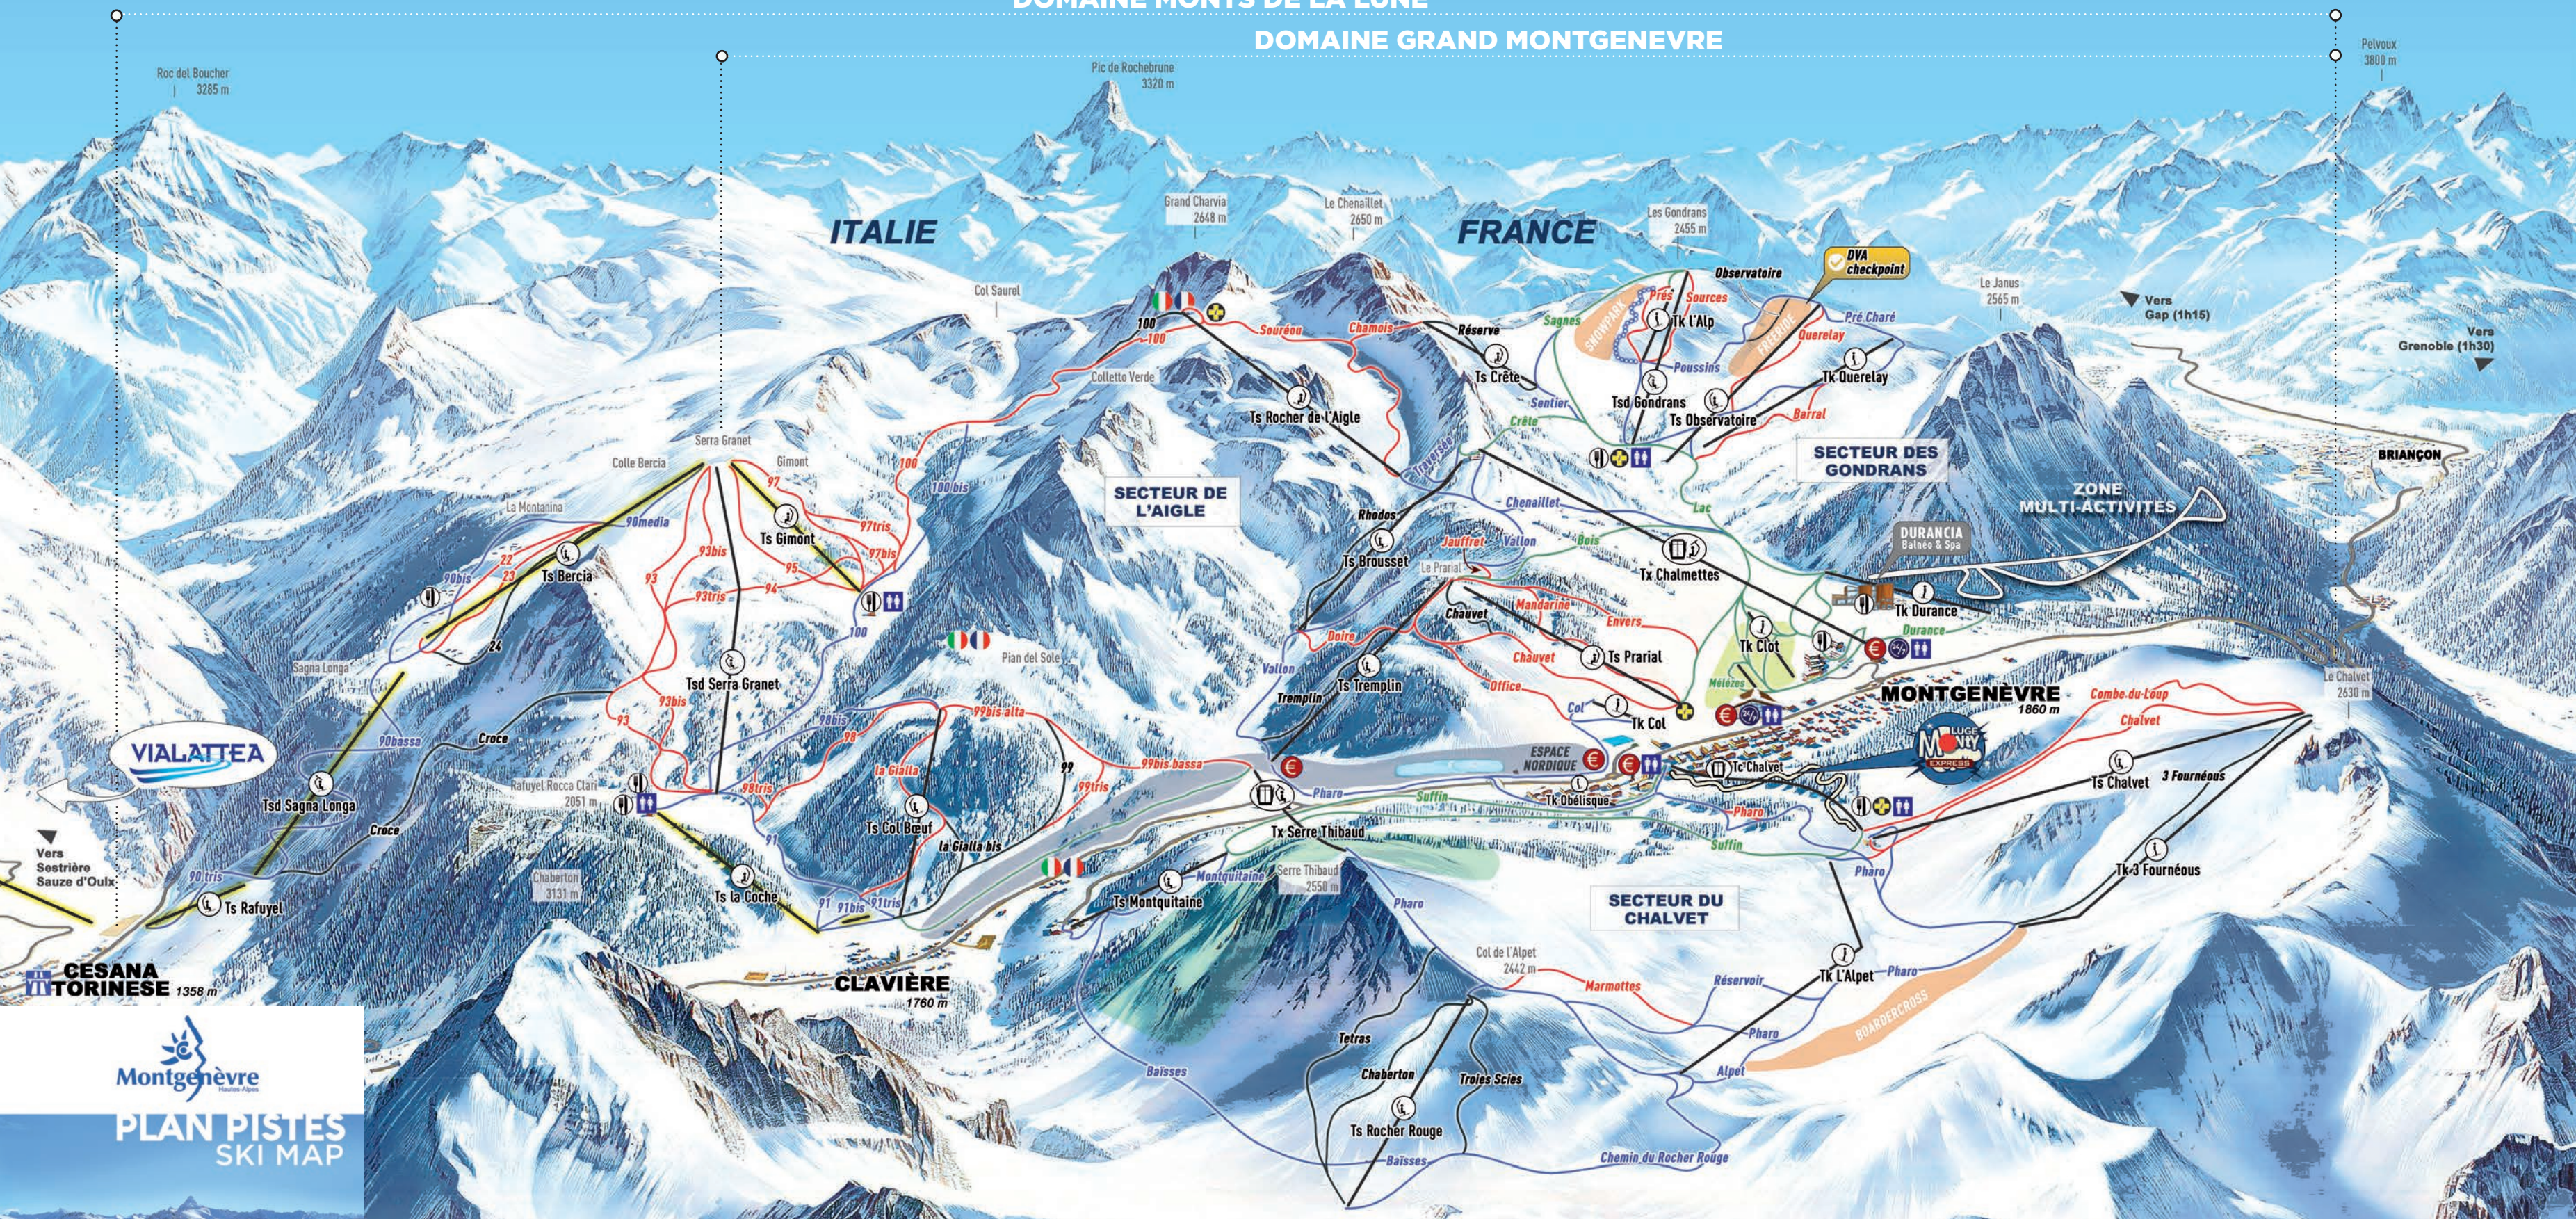

DOMAINE MONTS DE LA LUNE

DOMAINE GRAND MONTGENEVRE

Info abonnements
Service relations clientèle : 04 79 20 26 15 • www.strf.fr •

HORAIRES D'OUVERTURE
ORARI DI APERTURA / OPENING HOURS

SECTEURS	OUVERTURE	FERMETURE
FRONT DE NEIGE		
TK COL	9:00	17:00
TAPIS DE LA BUTTE	9:15	17:00
TK CLOT	9:10	17:00
TS PRARIAL	9:10	16:45
TK DURANCE	9:10	16:45
TELEMIX CHALMETTES	9:15	16:30
L'AIGLE		
TS TREMPLIN	9:10	16:45
TS BROUSSET	9:20	16:30
TS COL BOEUF	9:15	16:35
TS ROCHER DE L'AIGLE	9:30	16:25
TSD SERRA GRANET	9:15	16:30
GONDRAIS		
TS OBSERVATOIRE	9:25	16:25
TSD GONDRAIS	9:30	16:25
TK ALP	9:45	16:30
TS CRETE	9:50	16:25
TK QUERELAY	9:45	16:25
CHALVET		
TELEMIX SERRE THIBAUD	9:15	16:25
TC CHALVET	9:15	16:40
TS CHALVET	9:20	16:20
TK ALPET	9:25	16:30
TK 3 FOURNEOUS	9:40	16:30
TS ROCHER ROUGE	9:50	16:15
TS MONTQUITAINE	9:15	16:30
TK OBÉLISQUE	9:00	16:45

Montgenèvre
PLAN PISTES
SKI MAP

- Luge Monty Express / Slitta / Sledge
- Espace Nordique
Sci nordico / Nordic skiing
- Zone débutants
Zona principiante / Beginner area
- Chemin ludique
Percorso giocoso / Playful boarder cross
- Snowpark
Freeride
Boarder Cross
- Zone Multi-activités (piétons-raquettes)
Zona Multi-attività / Multi activity zone
- Zone Protégée
Zona protetta / Protected zone
- Remontées mécaniques avec le forfait
Monts de La Lune / Impianti accessibili
with the skipass Monts de la Lune
- Caisse / Cassa / Sales office
- Distributeur skipass
Distributore skipass / Dispenser skipass